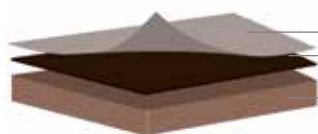

COLEÇÃO ECO FOIL

APRESENTAÇÃO

- Design;
- Custo Benefício;
- Praticidade;
- Homogeneidade.

CONFIGURAÇÃO DA LINHA

Kit porta pronta;
Batente 35mm;
Guarnição Regulável;
Porta sólida ou HC (*honey comb*) 35mm.

DETALHES ADICIONAIS

Batente regulável

Revestimento FinishFoil
Chapa HDF 3mm
Estrutura de
Pinus Taeda

ACABAMENTOS

Branco

Curupixá

RODAPÉS

10cm de altura